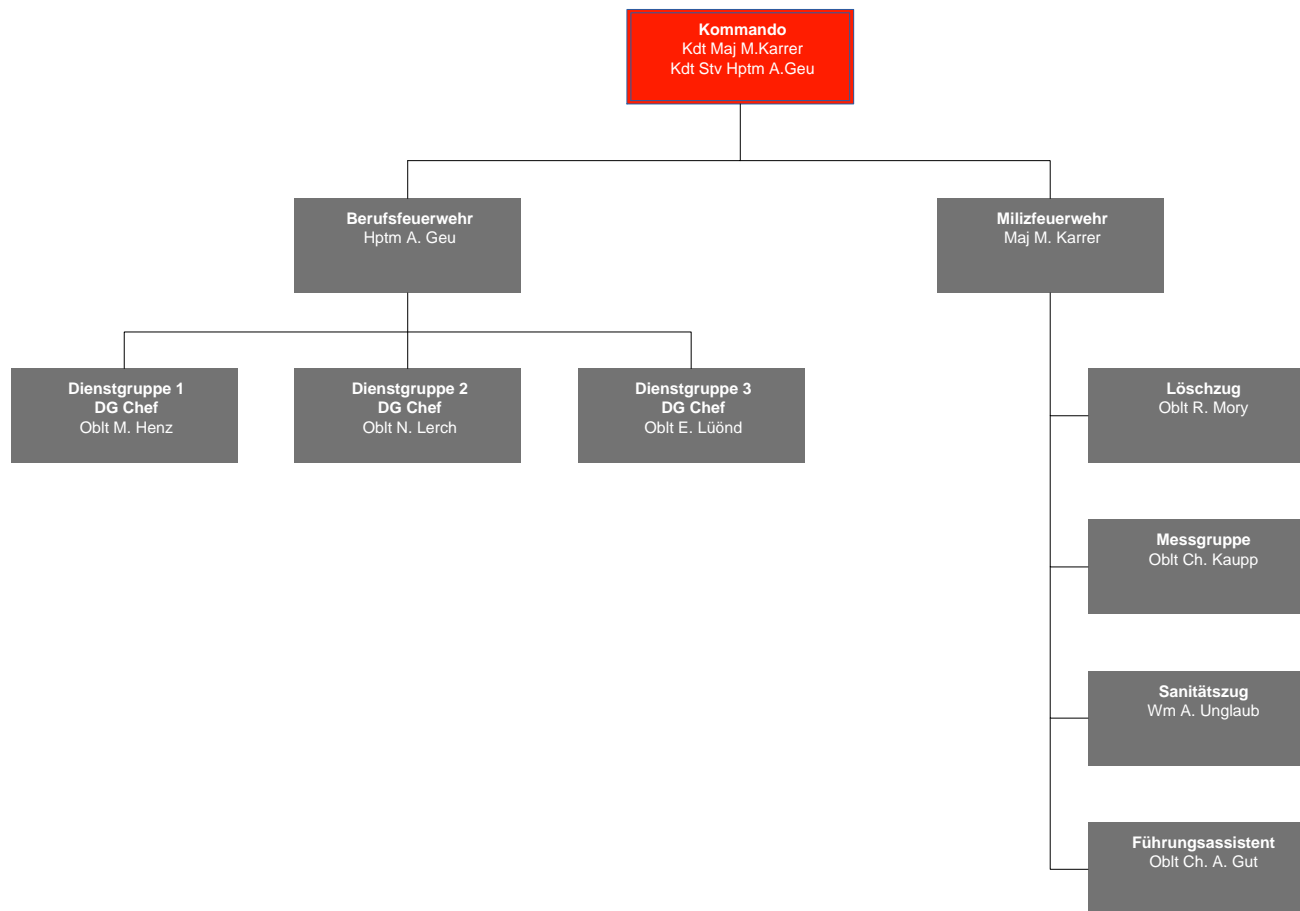

Organigramm Betriebsfeuerwehr Roche Basel

Ganz nah.

www.rettung.bs.ch

Rettung

Justiz- und Sicherheitsdepartement
des Kantons Basel-Stadt